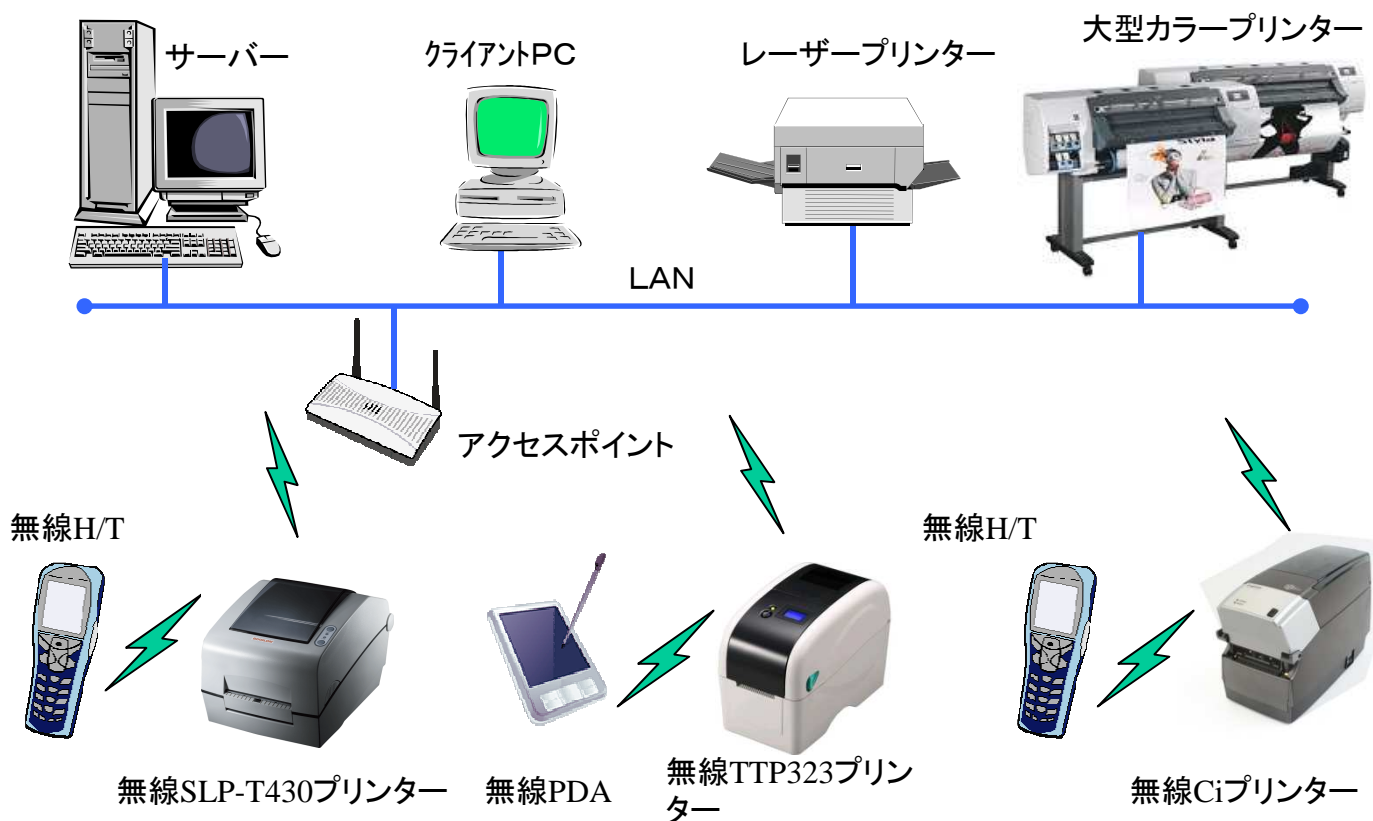

CJP-Wirelessプロジェクト新登場!!

Wi-Fi Desk Top

据え置きラベルプリンターが無線プリンターに

- モバイルプリンターの便利さと据え置きプリンターの高機能の両方を実現したハイブリットソリューションです。
- 無線LAN、Bluetoothをサポート
- ハードウェアの追加のみで特別なソフトウェアのインストールが必要ありません。
- プリンターのUSBポートから給電されるためAC電源不要(USBポート装備機のみ)

*Wi-Fi版(Wi-Fi外付アダプターをプリンタLANポートに接続)

使いやすさを追求した最新テクノロジーによるソリューション

*Bluetooth版 (Bluetooth外付アダプターをプリンタシリアルポートに接続)

Bluetooth PDA Ci Bluetooth

Bluetooth H/T DLX Bluetooth

Bluetooth PDA TTP323 Bluetooth

外付けバッテリー
対応のプリンター
もラインナップ

Bluetooth接続はピアツーピアで便利です。モバイル環境、工場内製造ライン、セル化ライン、店舗内カート上に設置して使用したり、トラックの荷台等でのラベル発行も容易に使用可能。

新製品: SPP-R200

携帯レシートプリンタ

Bluetooth経由でAndroid端末から印刷可能です。レシート、領収書、チケット発行用に、バッテリー内蔵しておりますので、停電時も使用可能な小型軽量のダイレクトサーマルプリンタです。